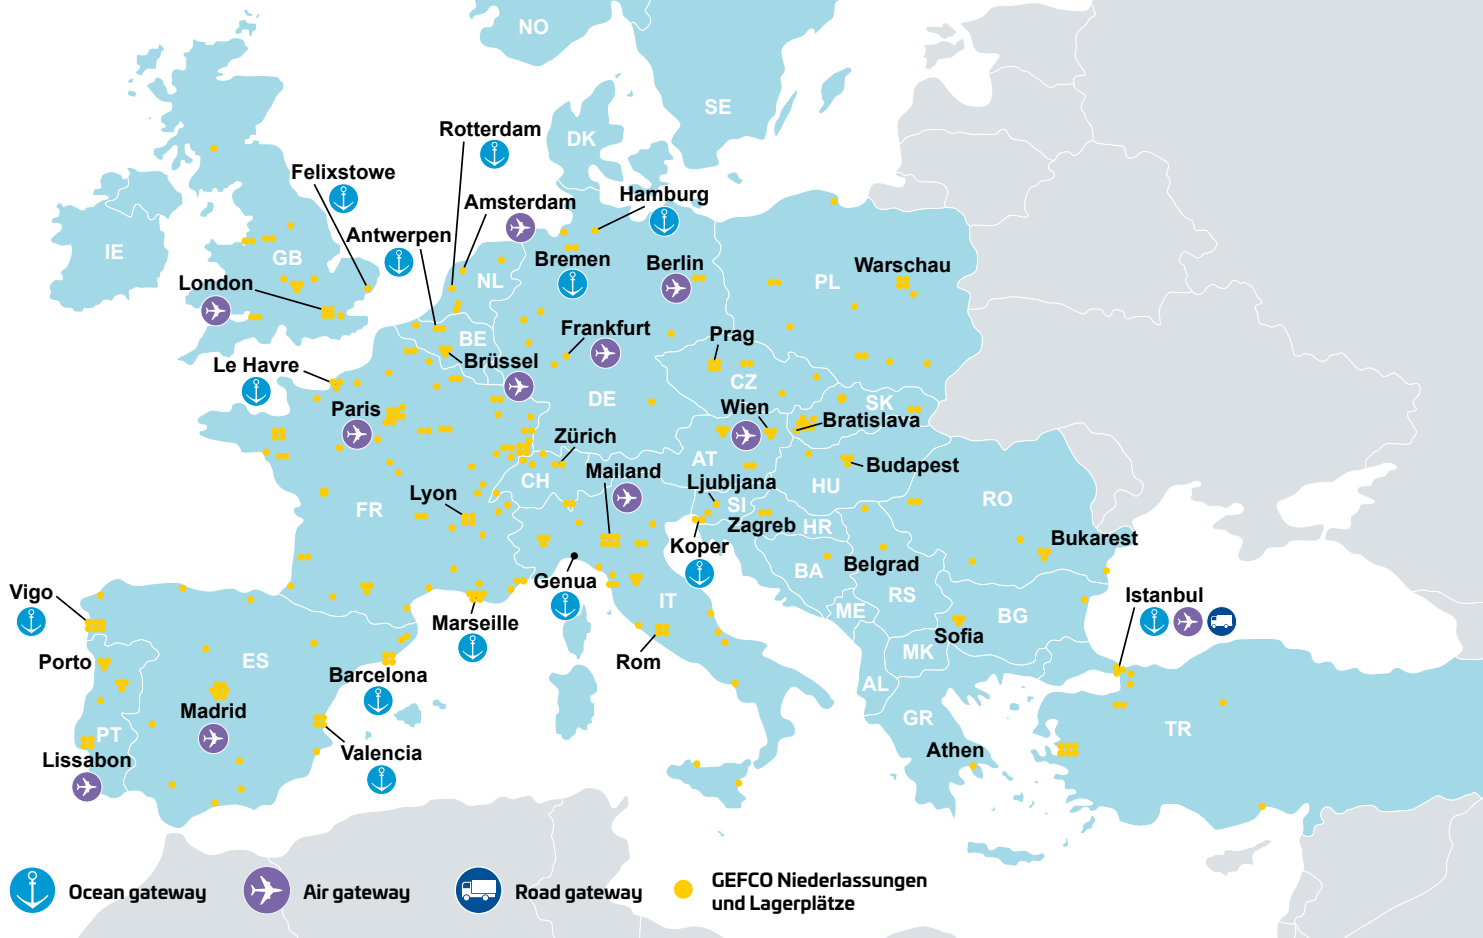

GEO-GATEWAYS
UNSERE LÄNDERSPEZIFISCHEN ANGEBOTE
Wir bringen Ihnen die Welt näher

EUROPA

SEIT ÜBER 65 JAHREN
UNTER DEN FÜHRENDEN
LOGISTIKDIENSTLEISTERN IN EUROPA

Über unser integriertes Netzwerk mit 300 Standorten und durch unser Expertenwissen in Zollabwicklung und Fiskalvertretung, gewährleisten unsere Teams vor Ort die Zuverlässigkeit Ihrer Warenflüsse nach, von und innerhalb von Europa.

GEFCO

Partners, unlimited

FLÄCHENDECKEND

ÜBER UNSER NETZWERK

WESHALB GEFCO?

UMFANGREICHE KOMPETENZ

- Über 65 Jahre Erfahrung in industriellen Logistiklösungen
- Nummer 1 der Fahrzeuglogistiker
- Expertenwissen in der Zollabwicklung und Fiskalvertretung

KOMPLETTLÖSUNGEN

- Eines der größten eigenen Netzwerke in Europa
- Einführung und Überwachung von Komplettlösungen für Haus-zu-Haus Transporte

TRANSPARENZ UND KONTROLLE

- Onlinebasierte Sendungsverfolgung
- Performance Management und Reporting
- Control Tower

SERVICEQUALITÄT

- Zuverlässige Abwicklung
- Einhaltung von Lieferfristen

KEY FIGURES

Top 10
Logistikdienstleister
in Europa

In
37
Ländern vertreten

300
Standorte

7.000
Mitarbeiter

Kontaktieren Sie uns!
GEFCO Deutschland GmbH
verkauf.deutschland@gefco.net